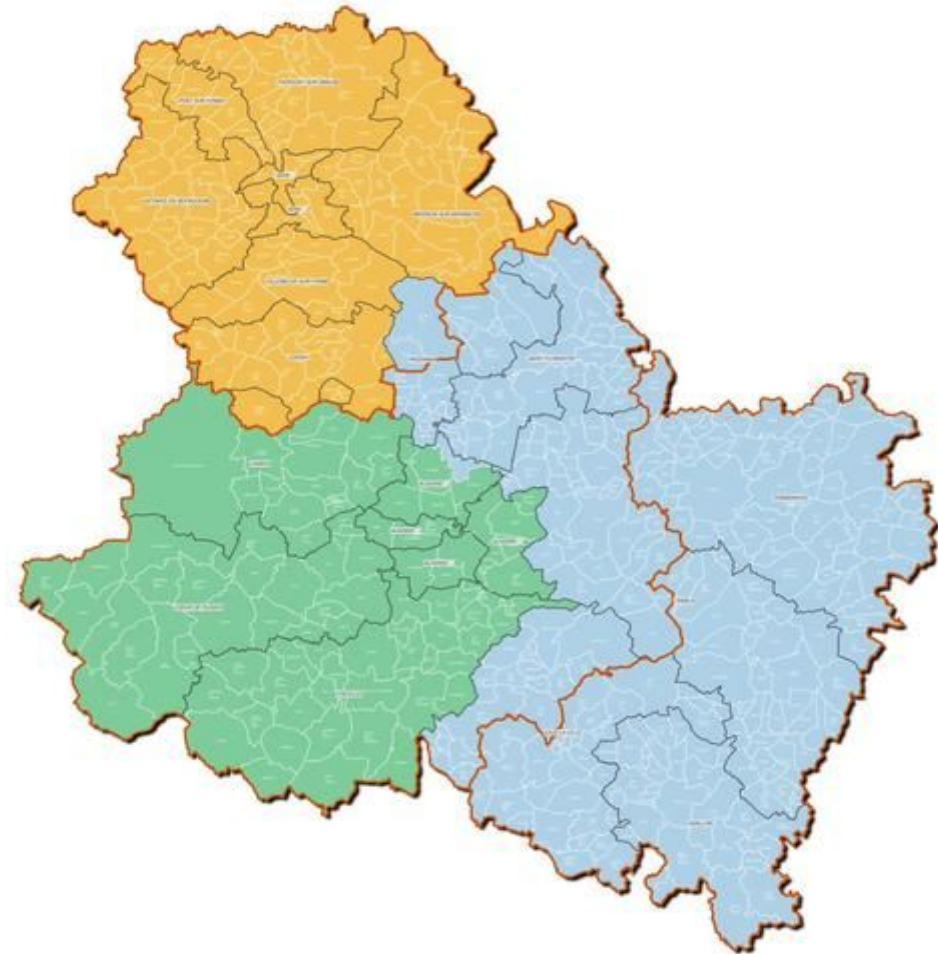

YONNE
Cantons 2017, arrondissements
et circonscriptions législatives

Circonscription n°2 Avallon - Tonnerre (en bleu)

Circonscription n°1 Auxerre - Puisaye (en vert)

Circonscription n°3 Sens - Joigny (en jaune)

Légende
■ Circonscriptions législatives en aplats de couleurs
— Limites de cantons
— Limites d'arrondissements
— Limites communales